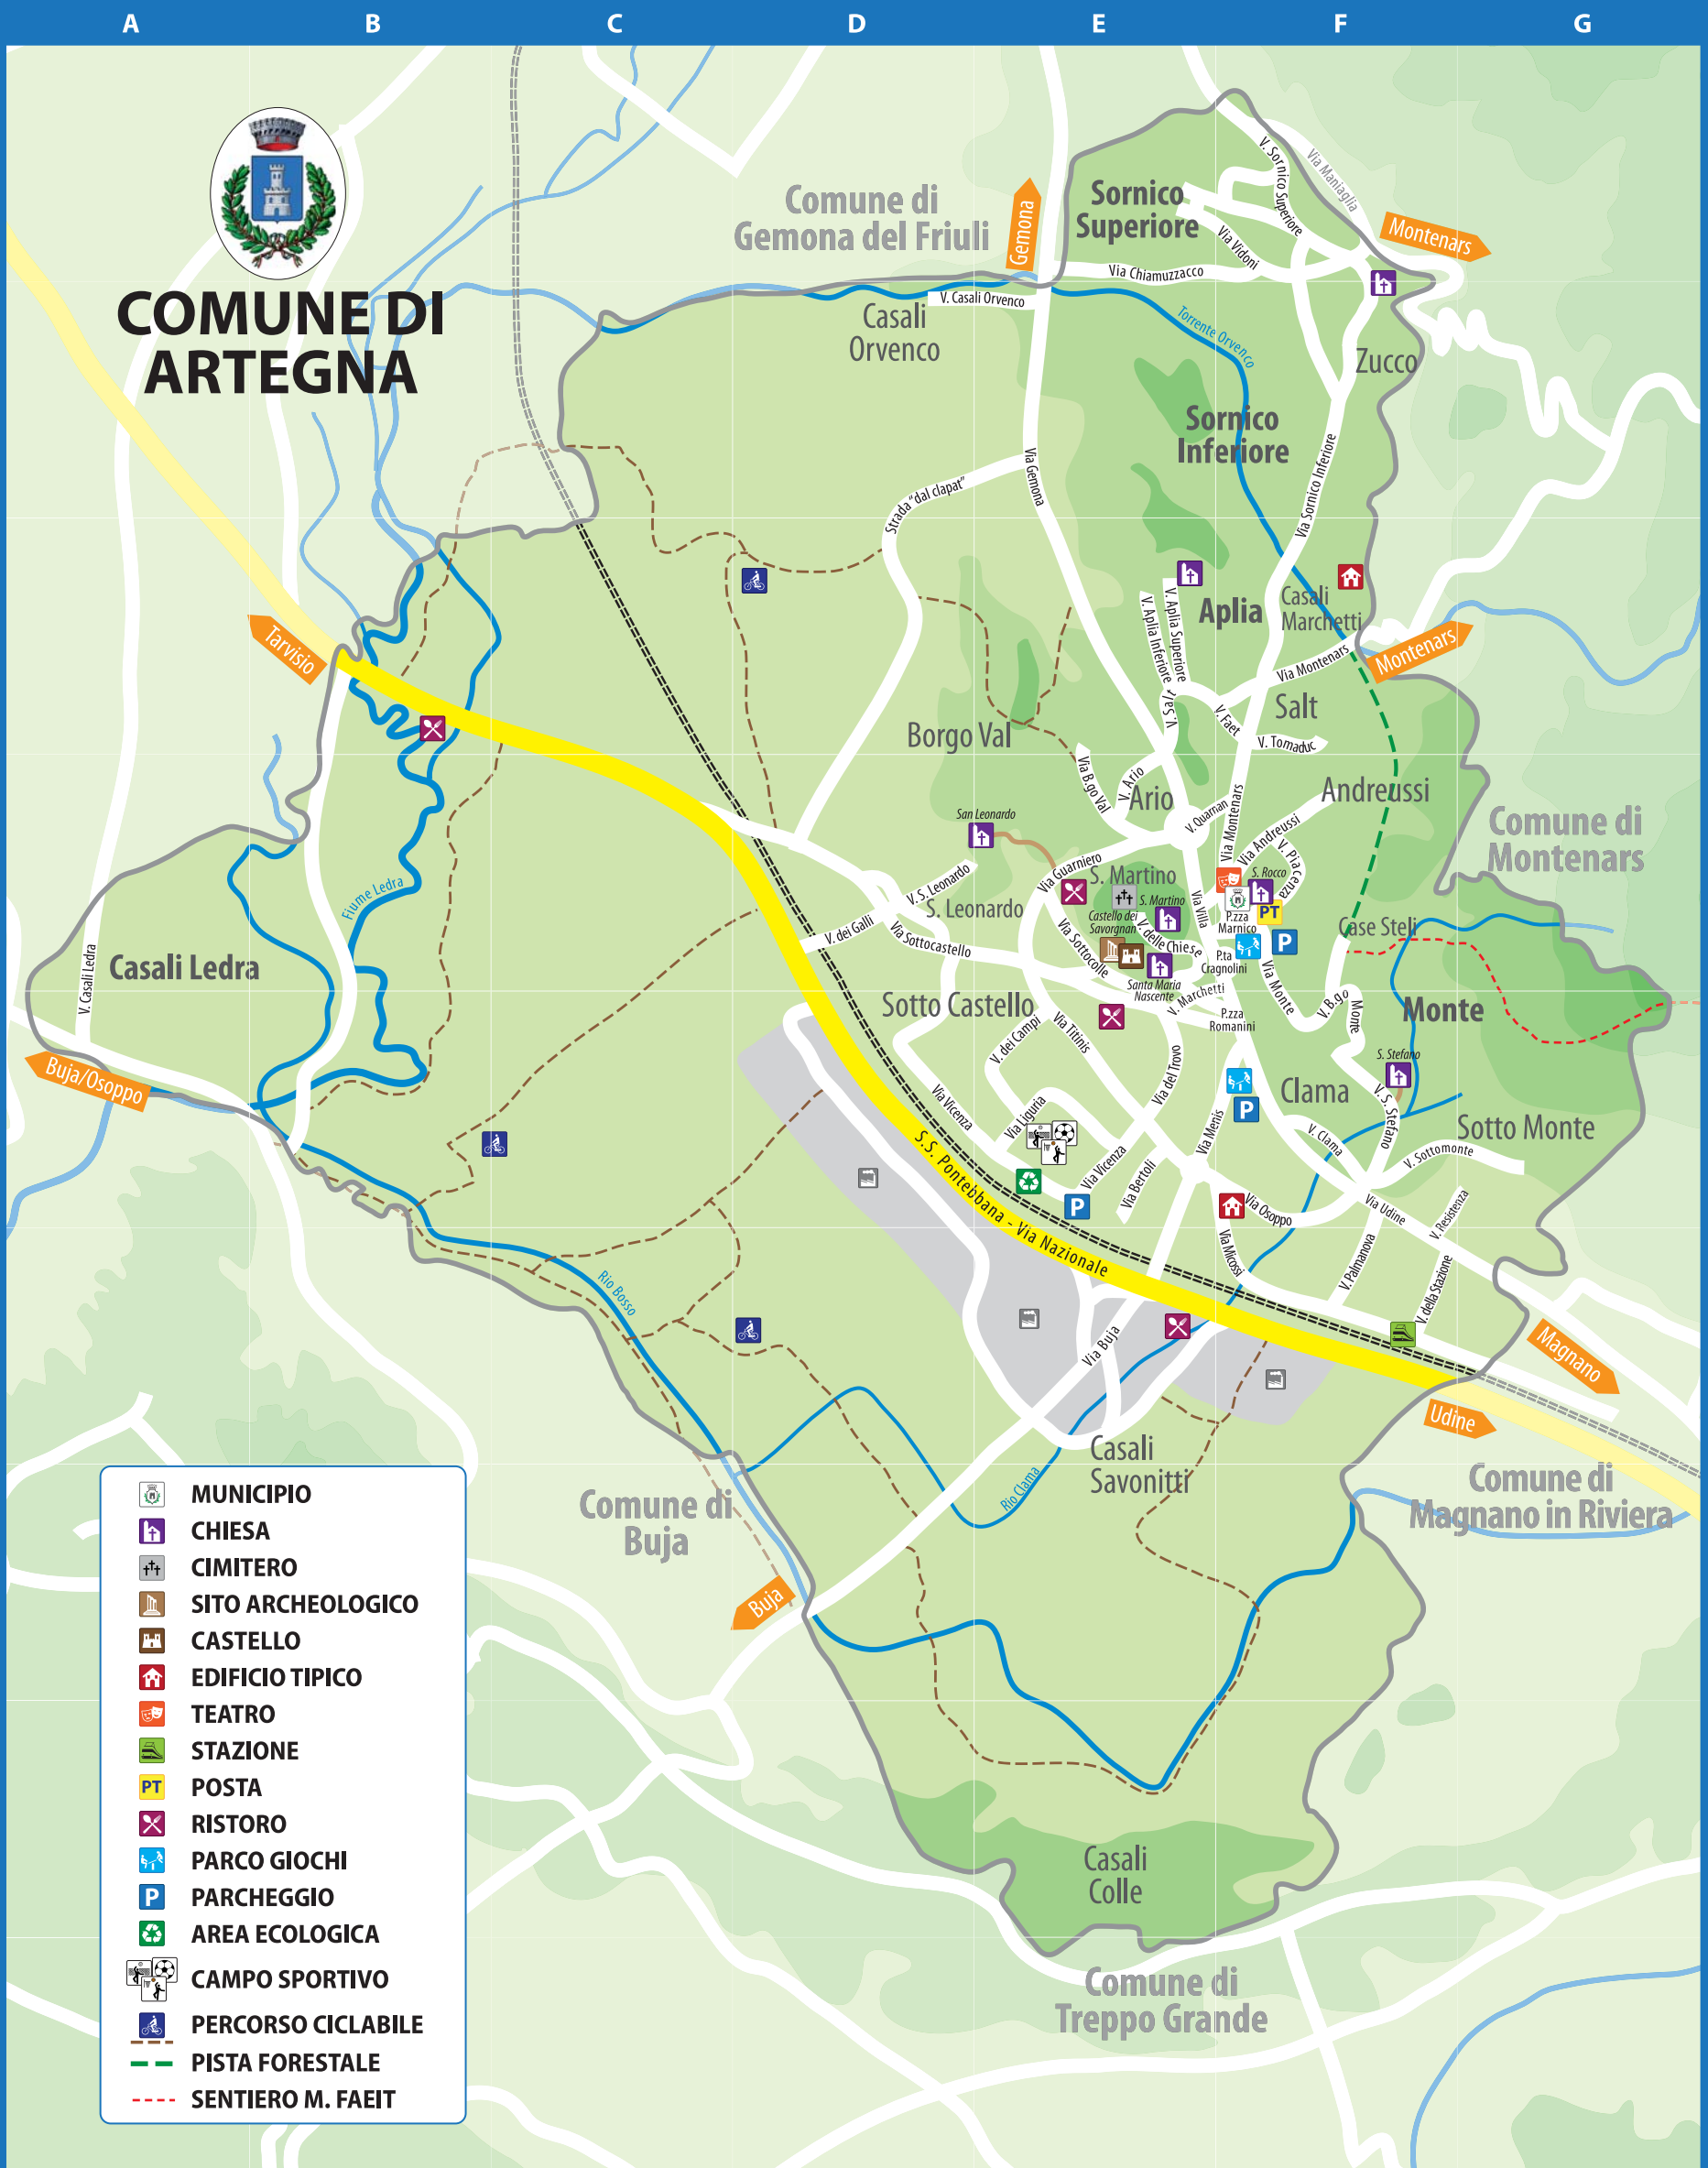

COMUNE DI ARTEGNA

- MUNICIPIO
- CHIESA
- CIMITERO
- SITO ARCHEOLOGICO
- CASTELLO
- EDIFICIO TIPICO
- TEATRO
- STAZIONE
- POSTA
- RISTORO
- PARCO GIOCHI
- PARCHEGGIO
- AREA ECOLOGICA
- CAMPO SPORTIVO
- PERCORSO CICLABILE
- PISTA FORESTALE
- SENTIERO M. FAEIT

Via Andreussi	F 4	Piazzetta Cragolini	F 4	Via Montenars	F 3	Via Sornico Superiore	F 1
Via Aplia Inferiore	E 3	Strada Dal Clapat	D 2 / D 3	Via Nazionale	B 3 / D 4 / E - F 6	Via Sottocastello	D 4 / E 4
Via Aplia Superiore	E 3	Via Faet	F 3	Via Osoppo	F 5	Via Sottocolle	E 4
Via Ario	E 4	Via dei Galli	D 4	Via Casali Orvenco	D 2 / E 2	Via Sotomonte	F 5 / G 5
Via Bertoli	E 5	Via Gemona	E 2 / E 3	Via Palmanova	F 6	Via della Stazione	F 6
Via Borgo Monte	F 5	Via Guarmerio	E 4	Via Piacenza	F 4	Via Tomaduc	F 3
Via Borgo Val	E 4	Via Liguria	E 5	Via Quarnan	E 4	Via Titinis	E 5
Via Buja	E 6	Via Maniaglia	F 1	Via Resistenza	F 5	Via del Trovo	E 5
Via dei Campi	E 5	Via Marchetti	E 5	Piazza Romanini	F 5	Via Udine	F 5 / F 6
Via Casali Ledra	A 4 / A 5	Via Marnico	F 4	Via Salt	E 3	Via Vicenza	D 5 / E 5
Via Chiamuzzacco	E 2 / F 2	Via Menis	E 5	Via San Leonardo	D 4	Via Vidoni	F 2
Via delle Chiese	E 4	Via Micossi	F 6	Via Santo Stefano	F 5	Via Villa	E 4 / F 5
Via Clama	F 5	Via Monte	F 4	Via Sornico Inferiore	F 2 / F 3		